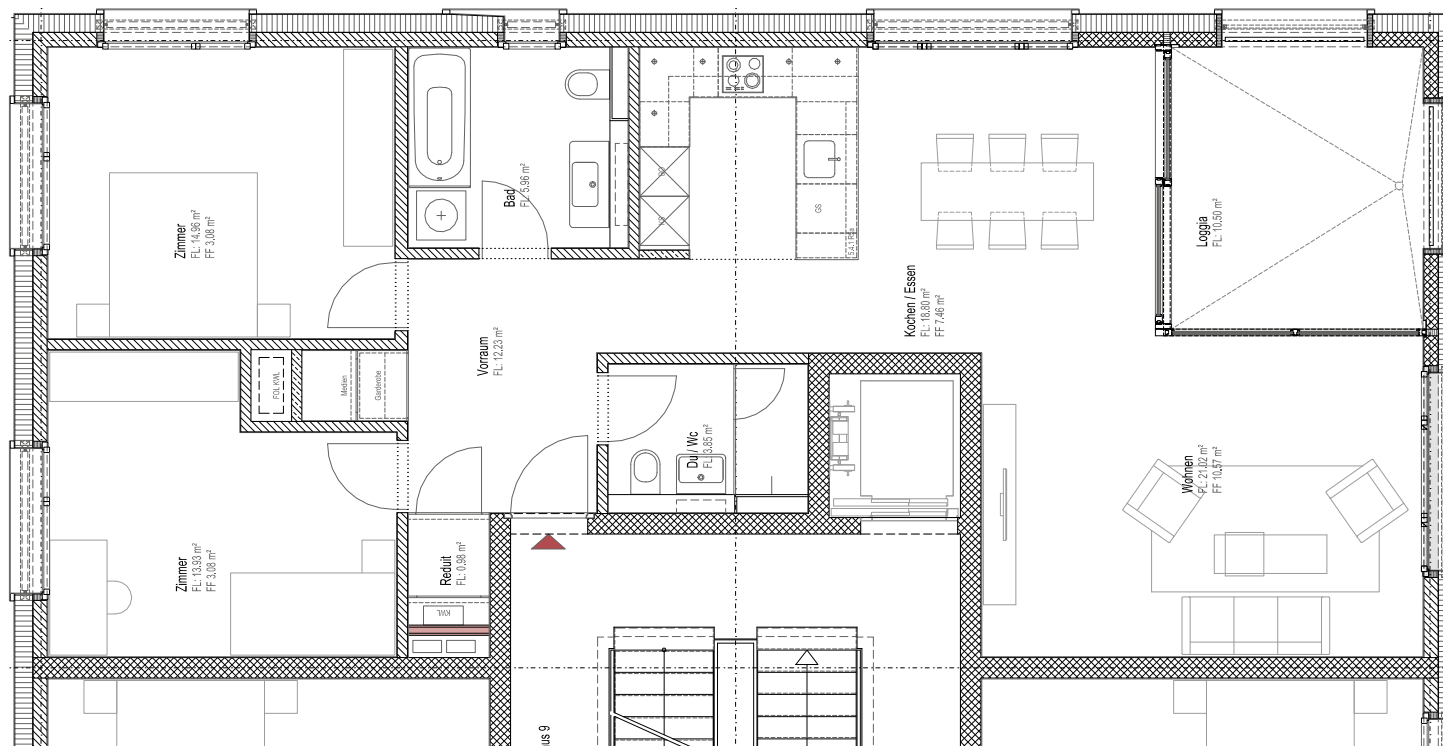

ALTSTATTWIESE
WOHNEN MIT VIELEN VORTEILEN

WOHNUNG NR. 09.0003

Haus Haus C4
Geschoss Erdgeschoss
Grösse 3.5-Zimmer
Nr. 09.0003
Fläche 91 m²

MEHR UNTER: WWW.ALTSTATTWIESE.CH