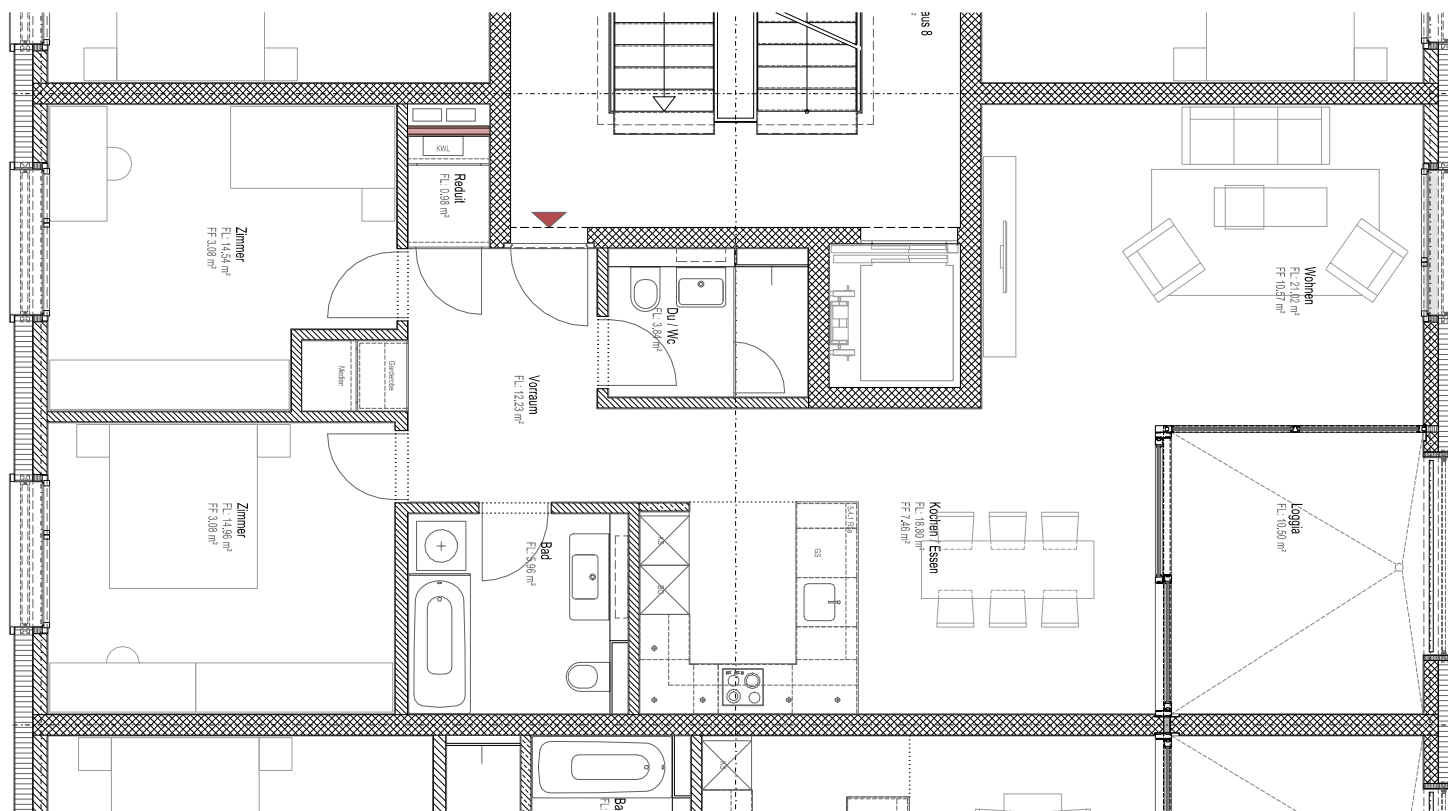

## WOHNUNG NR. 08.0003

Haus	Haus C3
Geschoss	Erdgeschoss
Grösse	3.5-Zimmer
Nr.	08.0003
Fläche	91 m <sup>2</sup>

MEHR UNTER: [WWW.ALTSTATTWIESE.CH](http://WWW.ALTSTATTWIESE.CH)