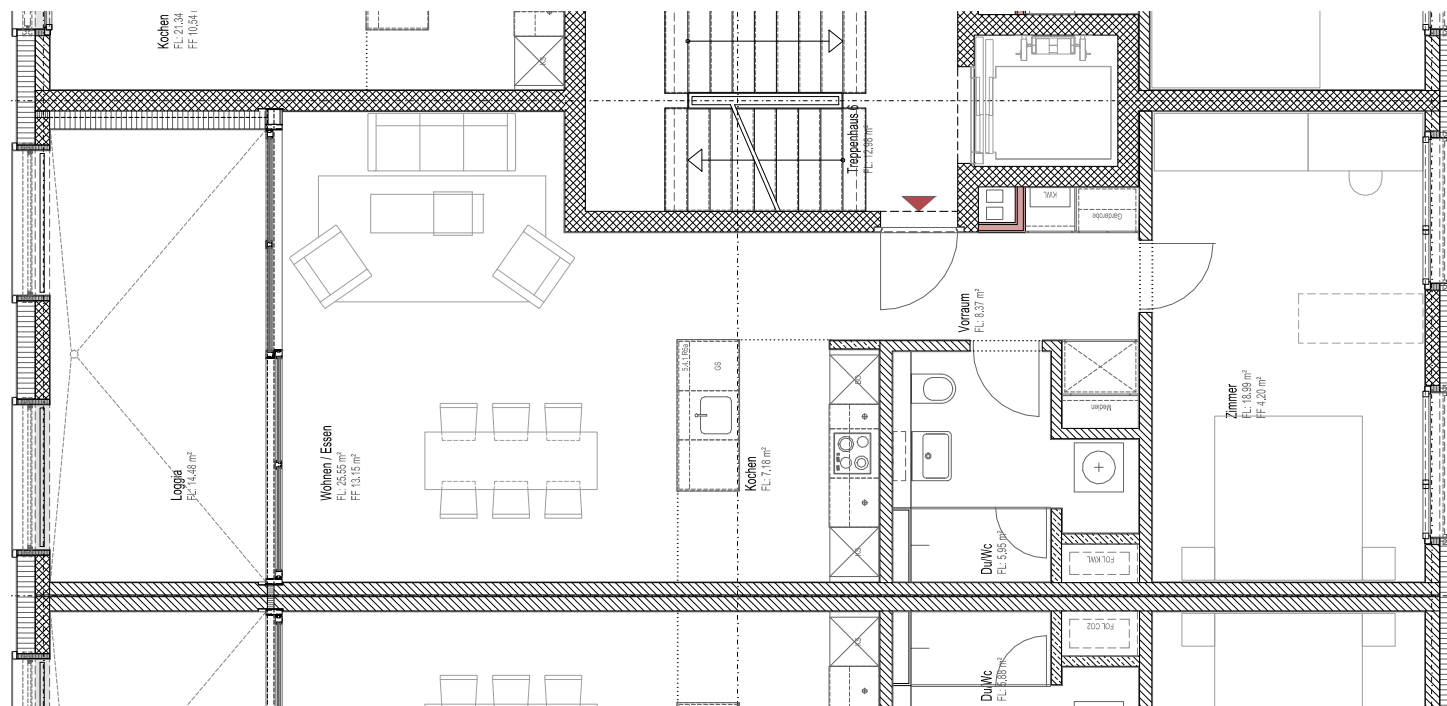

## WOHNUNG NR. 06.0102

Haus Haus C3  
Geschoss 1. Obergeschoss  
Grösse 2.5-Zimmer  
Nr. 06.0102  
Fläche 67 m<sup>2</sup>

MEHR UNTER: [WWW.ALTSTATTWIESE.CH](http://WWW.ALTSTATTWIESE.CH)