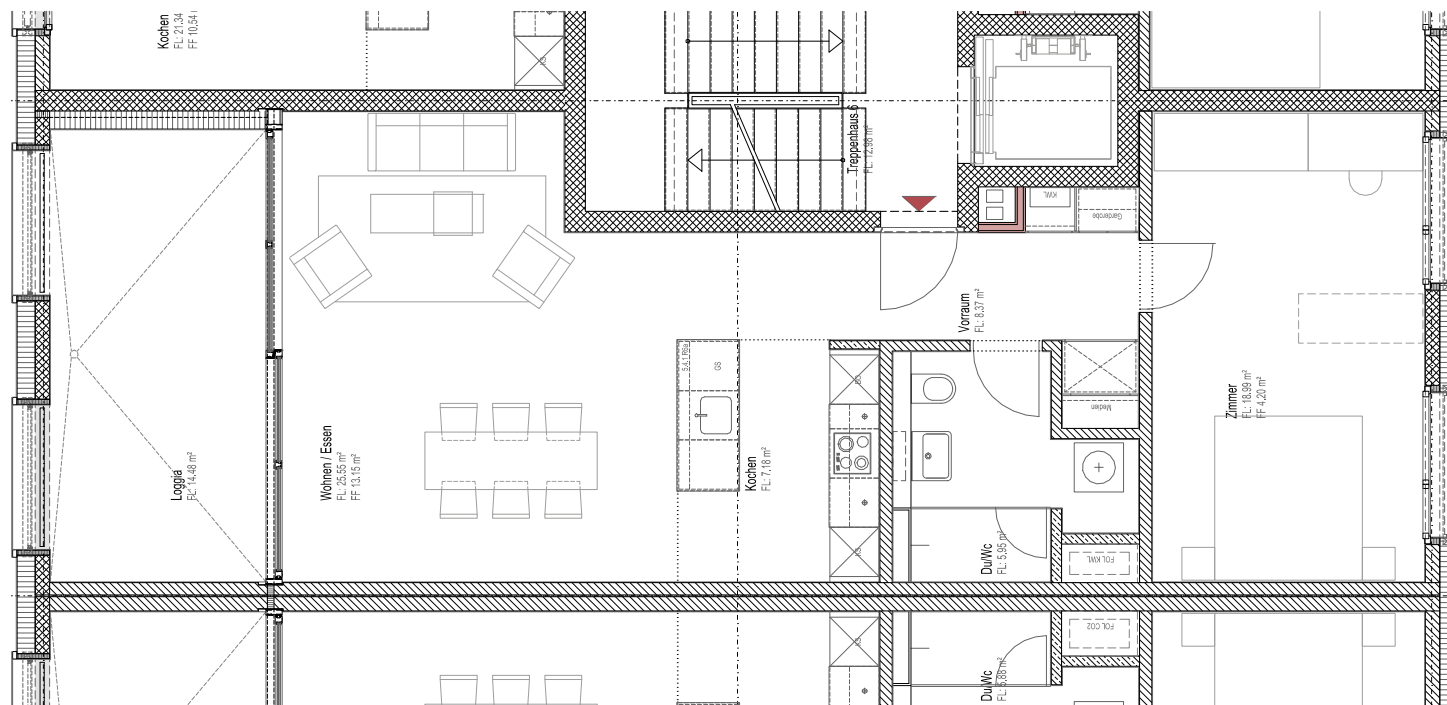

ALTSTATTWIESE
WOHNEN MIT VIELEN VORTEILEN

WOHNUNG NR. 06.0002

Haus Haus C3
Geschoss Erdgeschoss
Grösse 2.5-Zimmer
Nr. 06.0002
Fläche 67 m²

MEHR UNTER: WWW.ALTSTATTWIESE.CH