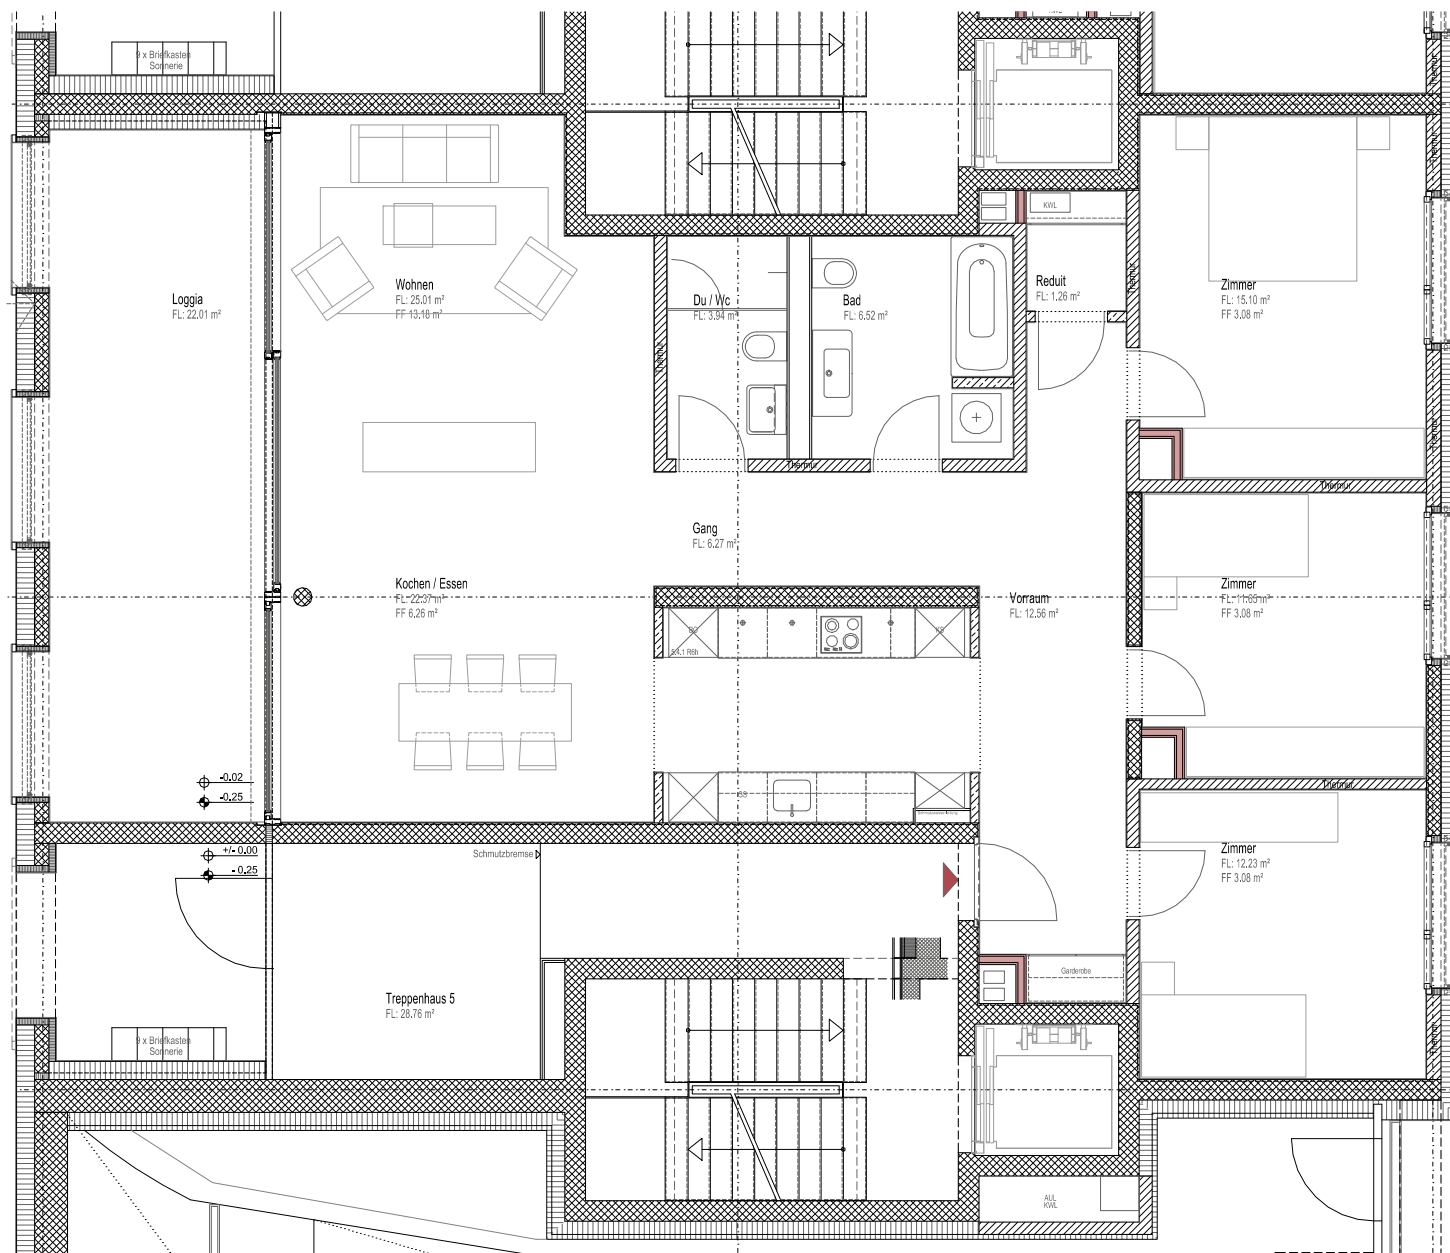

ALTSTATTWIESE
WOHNEN MIT VIELEN VORTEILEN

WOHNUNG NR. 05.0001

Haus	Haus C2
Geschoss	Erdgeschoss
Grösse	4.5-Zimmer
Nr.	05.0001
Fläche	116 m ²