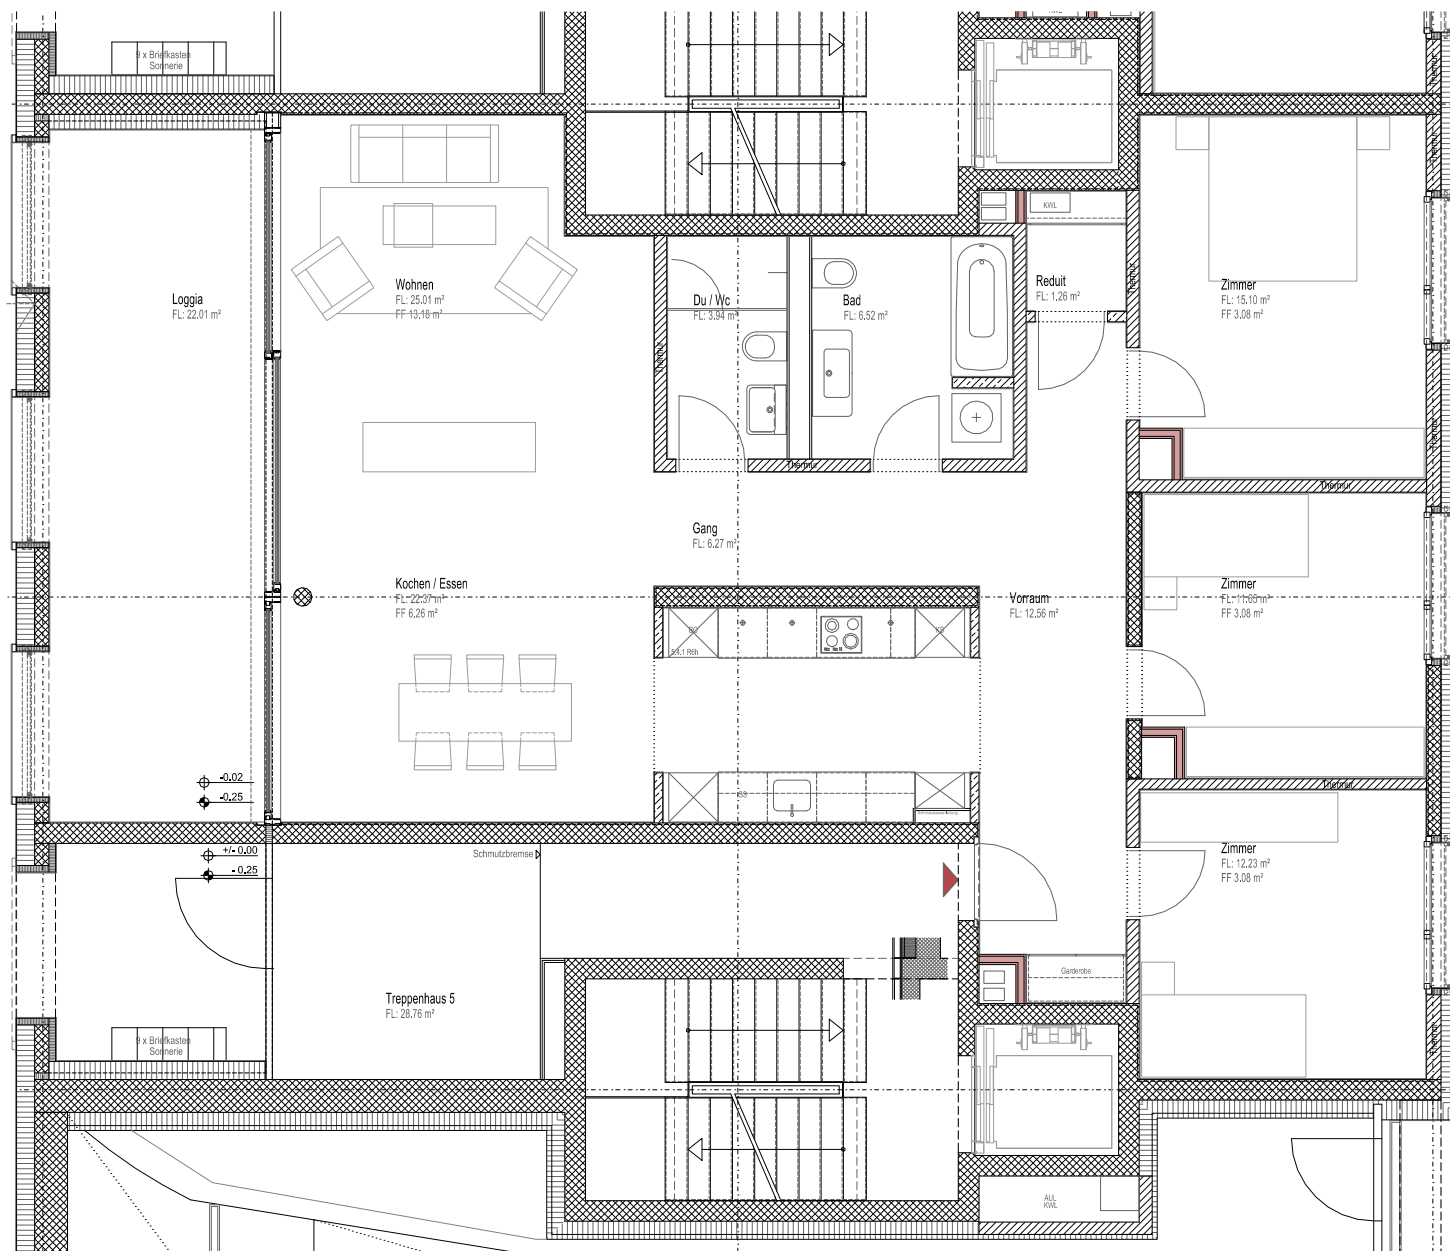

ALTSTATTWIESE
WOHNEN MIT VIELEN VORTEILEN

WOHNUNG NR. 04.0002

Haus	Haus C2
Geschoss	Erdgeschoss
Grösse	4.5-Zimmer
Miete	1970.-
HNK*	310.-
Nr.	04.0002
Fläche	116 m ²