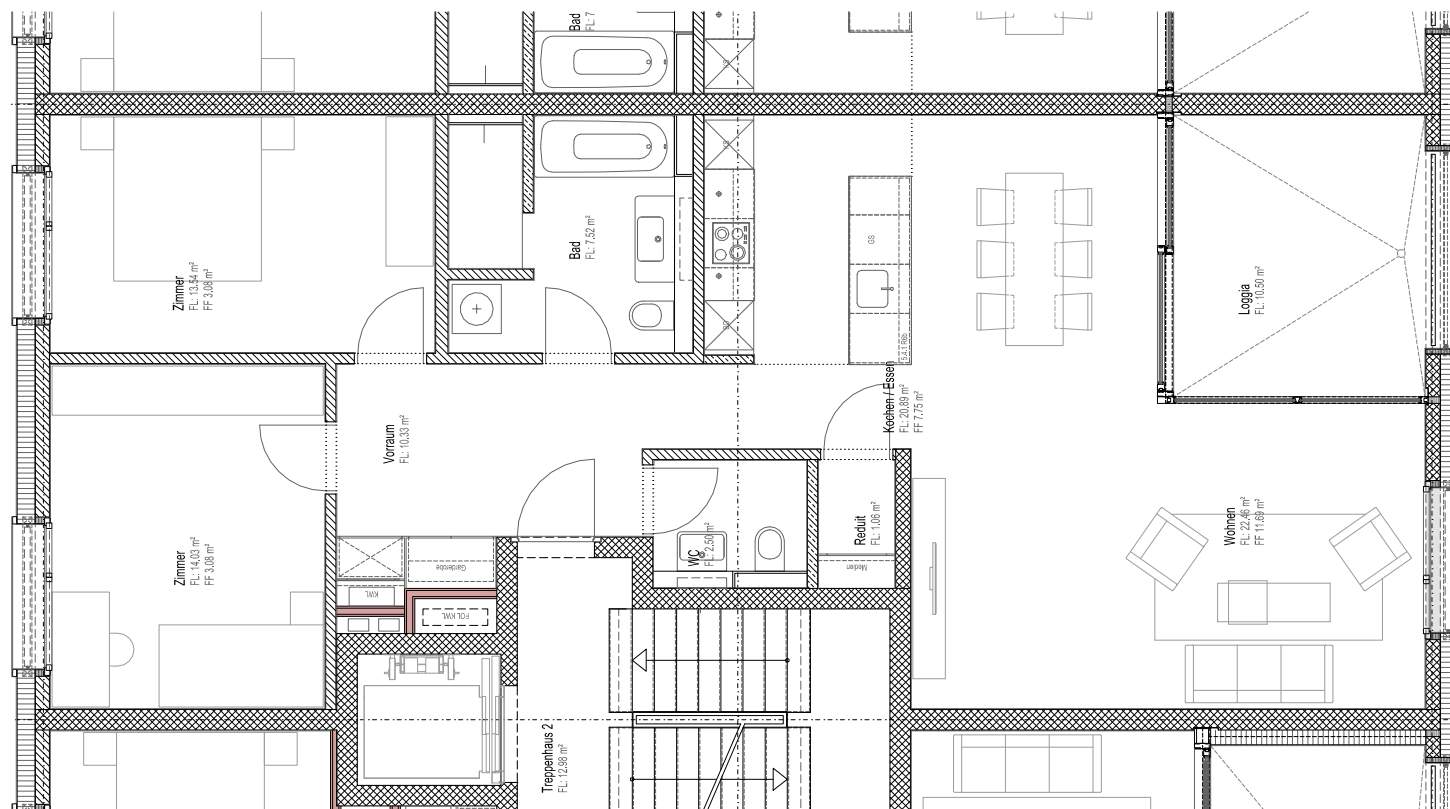

ALTSTATTWIESE
WOHNEN MIT VIELEN VORTEILEN

WOHNUNG NR. 02.0302

Haus	Haus C1
Geschoss	3. Obergeschoss
Grösse	3.5-Zimmer
Nr.	02.0302
Fläche	92 m ²

MEHR UNTER: WWW.ALTSTATTWIESE.CH