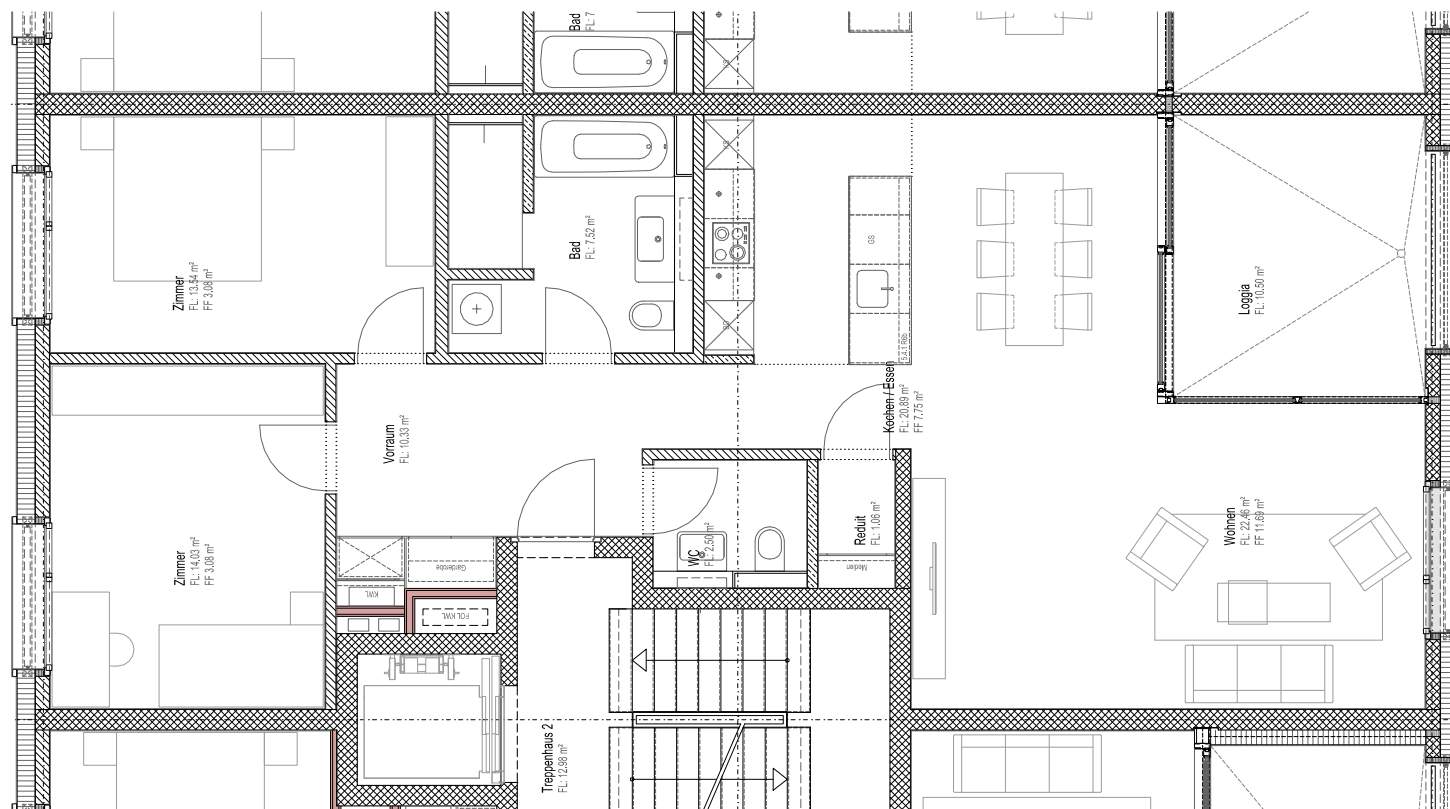

## WOHNUNG NR. 02.0202

Haus	Haus C1
Geschoss	2. Obergeschoss
Grösse	3.5-Zimmer
Nr.	02.0202
Fläche	92 m <sup>2</sup>

MEHR UNTER: [WWW.ALTSTATTWIESE.CH](http://WWW.ALTSTATTWIESE.CH)