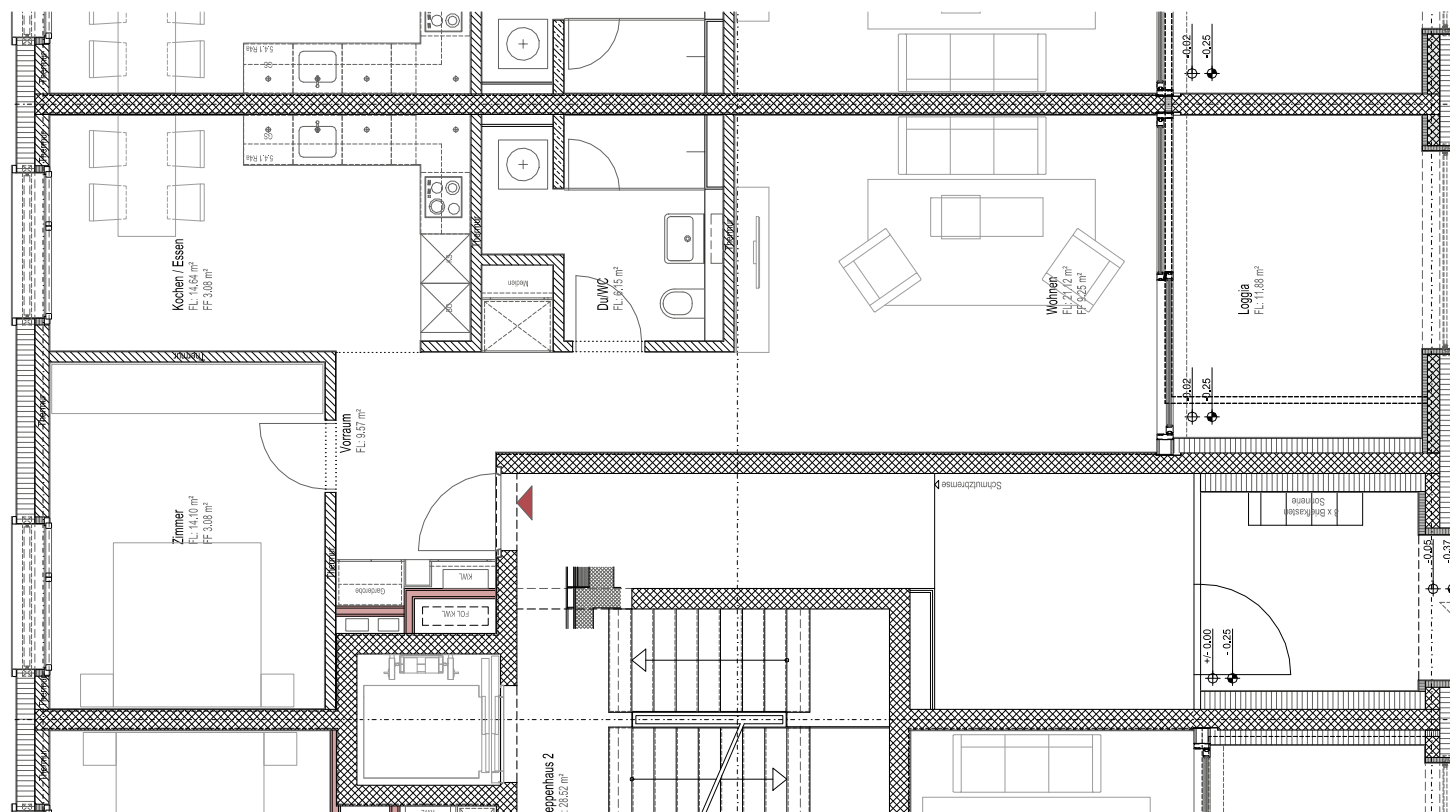

ALTSTATTWIESE
WOHNEN MIT VIELEN VORTEILEN

WOHNUNG NR. 02.0001

Haus	Haus C1
Geschoss	Erdgeschoss
Grösse	2.5-Zimmer
Nr.	2.0002
Fläche	67 m ²

MEHR UNTER: WWW.ALTSTATTWIESE.CH