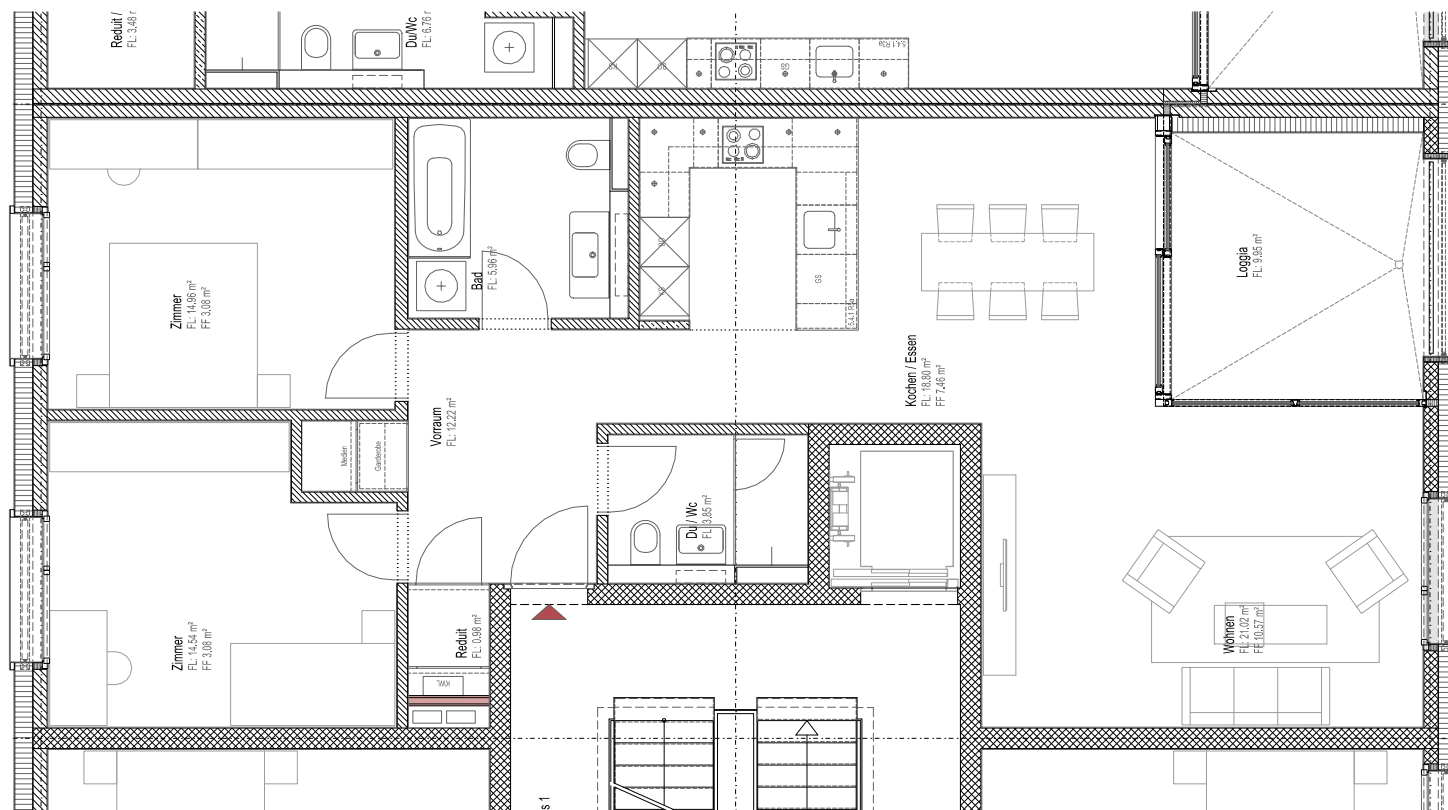

ALTSTATTWIESE
WOHNEN MIT VIELEN VORTEILEN

WOHNUNG NR. 01.0103

Haus	Haus C1
Geschoss	1. Obergeschoss
Grösse	3.5-Zimmer
Nr.	01.0103
Fläche	91 m ²

MEHR UNTER: WWW.ALTSTATTWIESE.CH